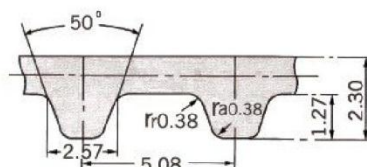

Dimension of Synchronous BeltXL

Type	Pitch Length (mm)	Sleeve Width (mm)	Teeth No.
44XL	111.76	100	22
56XL	142.24	160	28
60XL	152.40	200	30
70XL	177.80	200	35
76XL	193.04	200	38
80XL	203.20	200	40
82XL	208.28	200	41
84XL	213.36	200	42
88XL	223.52	200	44
90XL	228.60	200	45
92XL	233.68	100	46
94XL	238.76	200	47
96XL	243.84	200	48
98XL	248.92	450	49
100XL	254.00	450	50
102XL	259.08	450	51
104XL	264.16	450	52
106XL	269.24	450	53
108XL	274.35	200	54
110XL	279.40	450	55
112XL	284.48	450	56
114XL	289.56	200	57
116XL	294.64	450	58
118XL	299.72	450	59
120XL	304.80	450	60
122XL	309.88	450	61
124XL	314.96	450	62
126XL	320.04	450	63
128XL	325.12	450	64
130XL	330.20	200	65
132XL	335.28	200	66
134XL	340.36	450	67
136XL	345.44	450	68

Type	Pitch Length (mm)	Sleeve Width (mm)	Teeth No.
138XL	350.52	450	69
140XL	355.60	450	70
142XL	360.68	450	71
144XL	365.76	450	72
146XL	370.84	450	73
148XL	375.92	450	74
150XL	381.00	450	75
152XL	386.08	450	76
154XL	391.16	450	77
156XL	396.24	450	78
160XL	406.40	450	80
162XL	411.48	450	81
164XL	416.56	450	82
166XL	421.64	200	83
168XL	426.72	450	84
170XL	431.80	450	85
172XL	436.88	450	86
176XL	447.04	450	88
178XL	452.12	450	89
180XL	457.20	450	90
182XL	462.28	450	91
184XL	467.36	450	92
188XL	477.52	450	94
190XL	482.60	450	95
192XL	487.68	450	96
194XL	492.76	450	97
196XL	497.84	450	98
198XL	502.92	450	99
200XL	508.00	200	100
202XL	513.08	450	101
206XL	523.24	450	103
208XL	528.32	450	104
210XL	533.40	450	105