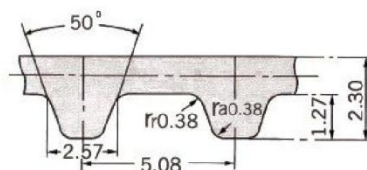

Dimension of Synchronous BeltXL

Type	Pitch Length (mm)	Sleeve Width (mm)	Teeth No.
44XL	111.76	100	22
56XL	142.24	160	28
60XL	152.40	200	30
70XL	177.80	200	35
76XL	193.04	200	38
80XL	203.20	200	40
82XL	208.28	200	41
84XL	213.36	200	42
88XL	223.52	200	44
90XL	228.60	200	45
92XL	233.68	100	46
94XL	238.76	200	47
96XL	243.84	200	48
98XL	248.92	450	49
100XL	254.00	450	50
102XL	259.08	450	51
104XL	264.16	450	52
106XL	269.24	450	53
108XL	274.35	200	54
110XL	279.40	450	55
112XL	284.48	450	56
114XL	289.56	200	57
116XL	294.64	450	58
118XL	299.72	450	59
120XL	304.80	450	60
122XL	309.88	450	61
124XL	314.96	450	62
126XL	320.04	450	63
128XL	325.12	450	64
130XL	330.20	200	65
132XL	335.28	200	66
134XL	340.36	450	67
136XL	345.44	450	68

Type	Pitch Length (mm)	Sleeve Width (mm)	Teeth No.
138XL	350.52	450	69
140XL	355.60	450	70
142XL	360.68	450	71
144XL	365.76	450	72
146XL	370.84	450	73
148XL	375.92	450	74
150XL	381.00	450	75
152XL	386.08	450	76
154XL	391.16	450	77
156XL	396.24	450	78
160XL	406.40	450	80
162XL	411.48	450	81
164XL	416.56	450	82
166XL	421.64	200	83
168XL	426.72	450	84
170XL	431.80	450	85
172XL	436.88	450	86
176XL	447.04	450	88
178XL	452.12	450	89
180XL	457.20	450	90
182XL	462.28	450	91
184XL	467.36	450	92
188XL	477.52	450	94
190XL	482.60	450	95
192XL	487.68	450	96
194XL	492.76	450	97
196XL	497.84	450	98
198XL	502.92	450	99
200XL	508.00	200	100
202XL	513.08	450	101
206XL	523.24	450	103
208XL	528.32	450	104
210XL	533.40	450	105